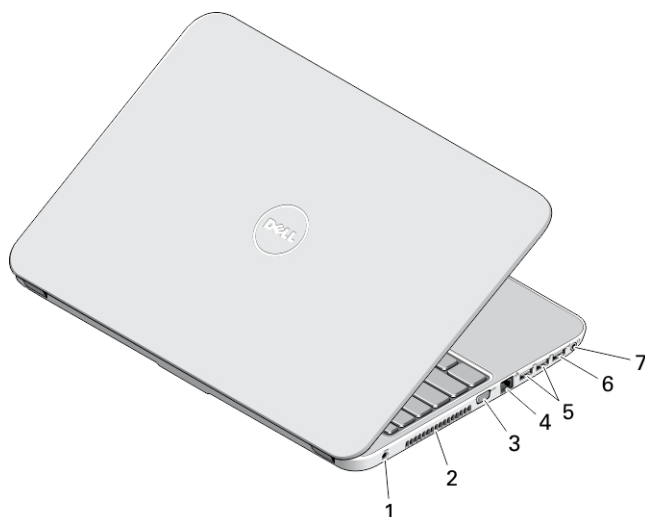

Latitude 3440 — Μπροστινή και πίσω όψη

Αριθμός 1. Μπροστινή όψη

- | | |
|---|--|
| 1. μικρόφωνο | 10. μονάδα ανάγνωσης καρτών SD |
| 2. κάμερα | 11. λυχνία κατάστασης ασύρματης επικοινωνίας |
| 3. λυχνία κατάστασης κάμερας | 12. λυχνία κατάστασης μπαταρίας |
| 4. οθόνη | 13. λυχνία δραστηριότητας σκληρού δίσκου |
| 5. μονάδα οπτικού δίσκου | 14. λυχνία κατάστασης τροφοδοσίας |
| 6. κουμπί εξαγωγής δίσκων στη μονάδα οπτικού δίσκου | 15. πληκτρολόγιο |
| 7. σύνδεσμος USB 2.0 | 16. κουμπί τροφοδοσίας |
| 8. επιφάνεια αφής | |
| 9. κουμπιά επιφάνειας αφής (2) | |

00C0CGA00

Μοντέλο σύμφωνα με τους κανονισμούς: P37G, P28F
Τύπος σύμφωνα με τους κανονισμούς: P37G004, P28F004
2013 - 06

Αριθμός 2. Πίσω όψη

- | | |
|-------------------------------|--------------------------|
| 1. υποδοχή καλωδίου ασφαλείας | 5. σύνδεσμος δικτύου |
| 2. σύνδεσμος τροφοδοσίας | 6. σύνδεσμοι USB 3.0 (2) |
| 3. αεραγωγοί ψύξης | 7. σύνδεσμος ήχου |
| 4. σύνδεσμος VGA | |

Latitude 3540 — Μπροστινή και πίσω όψη

Αριθμός 3. Μπροστινή όψη

1. μικρόφωνο
2. κάμερα
3. λυχνία κατάστασης κάμερας
4. οθόνη
5. υποδοχή καλωδίου ασφαλείας
6. μονάδα οπτικού δίσκου
7. κουμπί εξαγωγής δίσκων στη μονάδα οπτικού δίσκου
8. σύνδεσμος USB 2.0
9. επιφάνεια αφής
10. κουμπί επιφάνειας αφής (2)
11. μονάδα ανάγνωσης καρτών SD
12. λυχνία κατάστασης ασύρματης επικοινωνίας
13. λυχνία κατάστασης μπαταρίας
14. λυχνία κατάστασης σκληρού δίσκου
15. λυχνία κατάστασης τροφοδοσίας
16. πληκτρολόγιο
17. κουμπί τροφοδοσίας