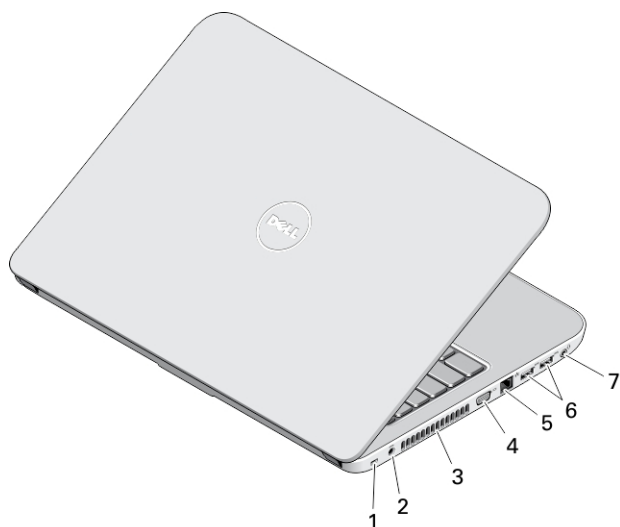

Latitude 3440 — Μπροστινή και πίσω όψη

Αριθμός 1. Μπροστινή όψη

- | | |
|---|--|
| 1. μικρόφωνο | 10. μονάδα ανάγνωσης καρτών SD |
| 2. κάμερα | 11. λυχνία κατάστασης ασύρματης επικοινωνίας |
| 3. λυχνία κατάστασης κάμερας | 12. λυχνία κατάστασης μπαταρίας |
| 4. οθόνη | 13. λυχνία δραστηριότητας σκληρού δίσκου |
| 5. μονάδα οπτικού δίσκου | 14. λυχνία κατάστασης τροφοδοσίας |
| 6. κουμπί εξαγωγής δίσκων στη μονάδα οπτικού δίσκου | 15. πληκτρολόγιο |
| 7. σύνδεσμος USB 2.0 | 16. κουμπί τροφοδοσίας |
| 8. επιφάνεια αφής | |
| 9. κουμπιά επιφάνειας αφής (2) | |

00C0CGA00

Μοντέλο σύμφωνα με τους κανονισμούς: P37G, P28F
Τύπος σύμφωνα με τους κανονισμούς: P37G004, P28F004
2013 - 06

Αριθμός 2. Πίσω όψη

- | | |
|-------------------------------|--------------------------|
| 1. υποδοχή καλωδίου ασφαλείας | 5. σύνδεσμος δικτύου |
| 2. σύνδεσμος τροφοδοσίας | 6. σύνδεσμοι USB 3.0 (2) |
| 3. αεραγωγοί ψύξης | 7. σύνδεσμος ήχου |
| 4. σύνδεσμος VGA | |

Latitude 3540 — Μπροστινή και πίσω όψη

Αριθμός 3. Μπροστινή όψη

1. μικρόφωνο
2. κάμερα
3. λυχνία κατάστασης κάμερας
4. οθόνη
5. υποδοχή καλωδίου ασφαλείας
6. μονάδα οπτικού δίσκου
7. κουμπί εξαγωγής δίσκων στη μονάδα οπτικού δίσκου
8. σύνδεσμος USB 2.0
9. επιφάνεια αφής
10. κουμπί επιφάνειας αφής (2)
11. μονάδα ανάγνωσης καρτών SD
12. λυχνία κατάστασης ασύρματης επικοινωνίας
13. λυχνία κατάστασης μπαταρίας
14. λυχνία κατάστασης σκληρού δίσκου
15. λυχνία κατάστασης τροφοδοσίας
16. πληκτρολόγιο
17. κουμπί τροφοδοσίας